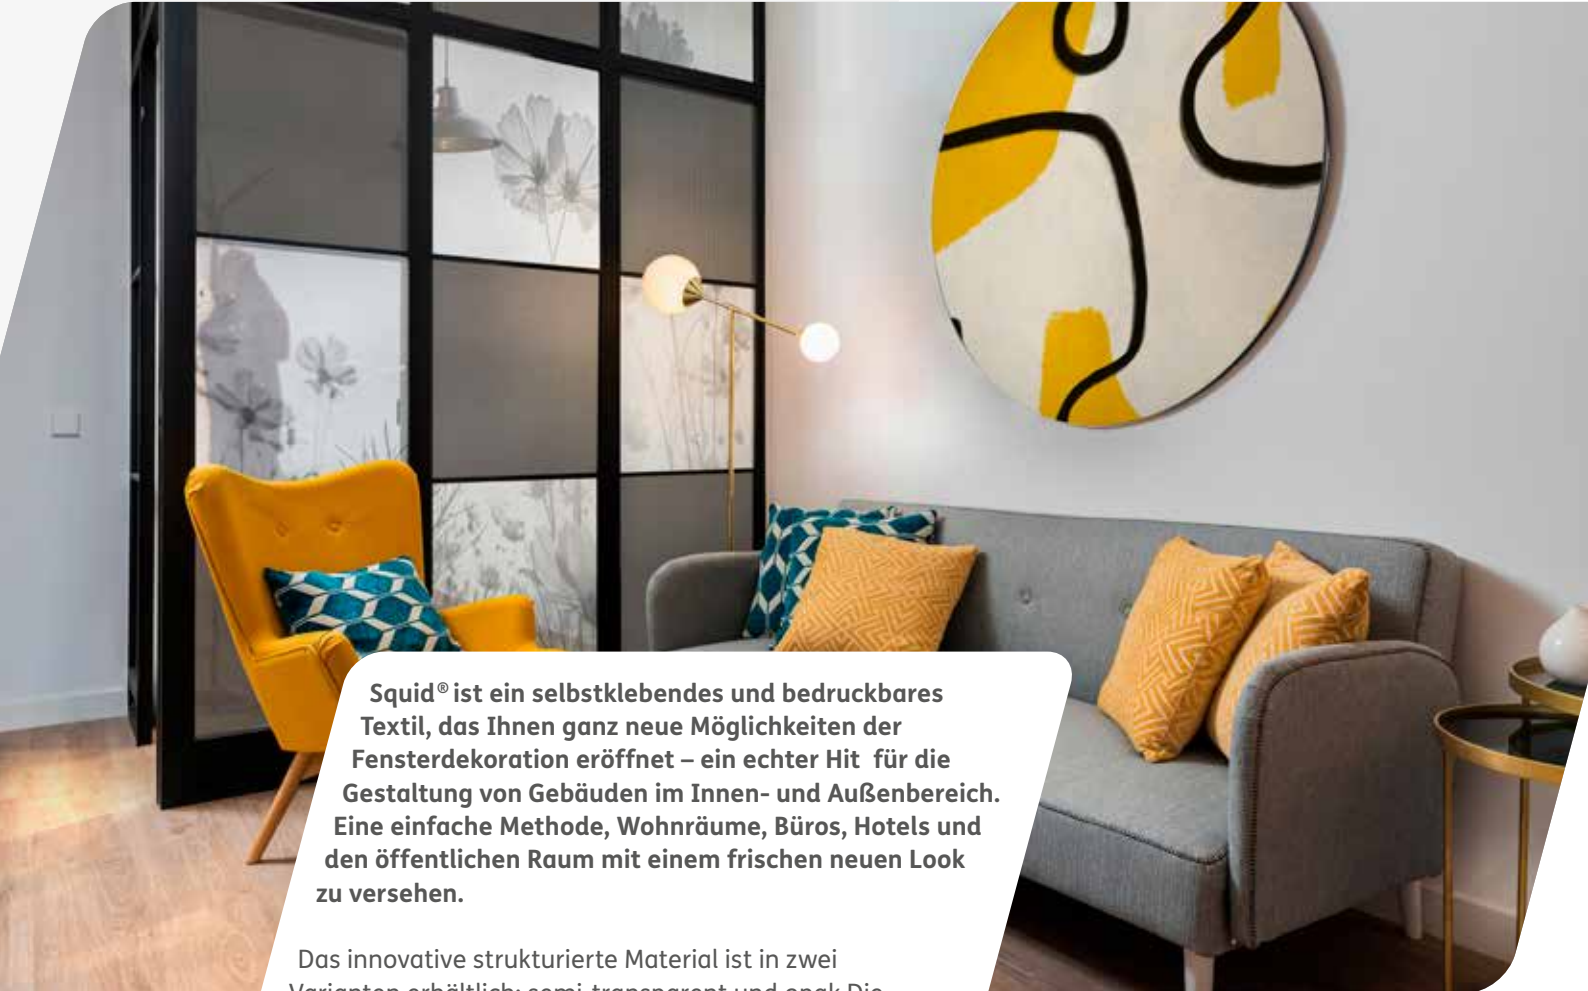

# Squid® Fenstertextil

Revolutionäre Textilwirkung für Fenster

**Squid® ist ein selbstklebendes und bedruckbares Textil, das Ihnen ganz neue Möglichkeiten der Fensterdekoration eröffnet – ein echter Hit für die Gestaltung von Gebäuden im Innen- und Außenbereich. Eine einfache Methode, Wohnräume, Büros, Hotels und den öffentlichen Raum mit einem frischen neuen Look zu versehen.**

Das innovative strukturierte Material ist in zwei Varianten erhältlich: semi-transparent und opak. Die semi-transparente Version erlaubt tagsüber den Blick nach draußen und erschwert es gleichzeitig, von außen hineinzusehen. Bei der opaken Version handelt es sich um dichtes Gewebe, das zuverlässig für Privatsphäre sorgt, dabei aber Lichteinfall ermöglicht. Sie haben die Wahl zwischen sechs Farben – Kreide, Elfenbein, Eiche, Aschgrau, Stein oder Anthrazit; alle überzeugen durch die angenehme Wirkung von Naturtextilien. Das Material ist sowohl feuchtigkeits- als auch hitzebeständig und lässt sich leicht exakt an Ihre Spezifikationen anpassen.